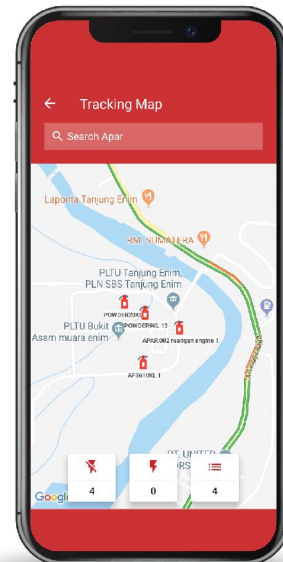

K3 INTELLIGENCE MONITORING

FIRE EXTINGUISHER

GMP yang merupakan perusahaan terkemuka dibidang pencegahan dan keselamatan terhadap bahaya kebakaran, berupaya untuk selalu menyajikan pelayanan ekstra kepada seluruh pelanggan dengan memberikan kemudahan dalam setiap layanannya. Di era 'jaman now' yang serba digital seperti saat sekarang ini, kami turut menghadirkan aplikasi digital yang akan memudahkan Anda untuk mengetahui kondisi aktual seluruh peralatan pemadam kebakaran yang ada di lapangan.

Aplikasi yang kami ciptakan tidak sekedar memudahkan Anda untuk mengorganisir seluruh inventaris APAR. **K3 Intelligence Monitoring** dirancang khusus untuk mendapatkan informasi akurat dan *real-time* secara *online* kondisi seluruh perangkat APAR yang dimiliki oleh pelanggan.

DIGITAL LIFE FOR SAFETY LIFE

CUKUP DENGAN SENTUHAN LEMBUT KAPAN PUN, DIMANA PUN.

Notifikasi <i>real-time</i> ketika APAR berpindah tempat dari lokasi sebelumnya.	Notifikasi <i>real-time</i> ketika tekanan gas dalam APAR mengalami penurunan.	Notifikasi <i>real-time</i> ketika APAR discharged atau sedang dipulihkan.	Notifikasi pengingat jadwal isi ulang APAR menjelang masa kadaluarsa.	Laporan rekam-jejak pengisian APAR, sejak awal tanggal pembelian.	Notifikasi <i>real-time</i> ketika battery yang terpasang pada sensor APAR mulai kritis.
MOVING OUT	PRESSURE DROP	DISCHARGE	EXPIRED	REFILLING RECORD	BATTERY